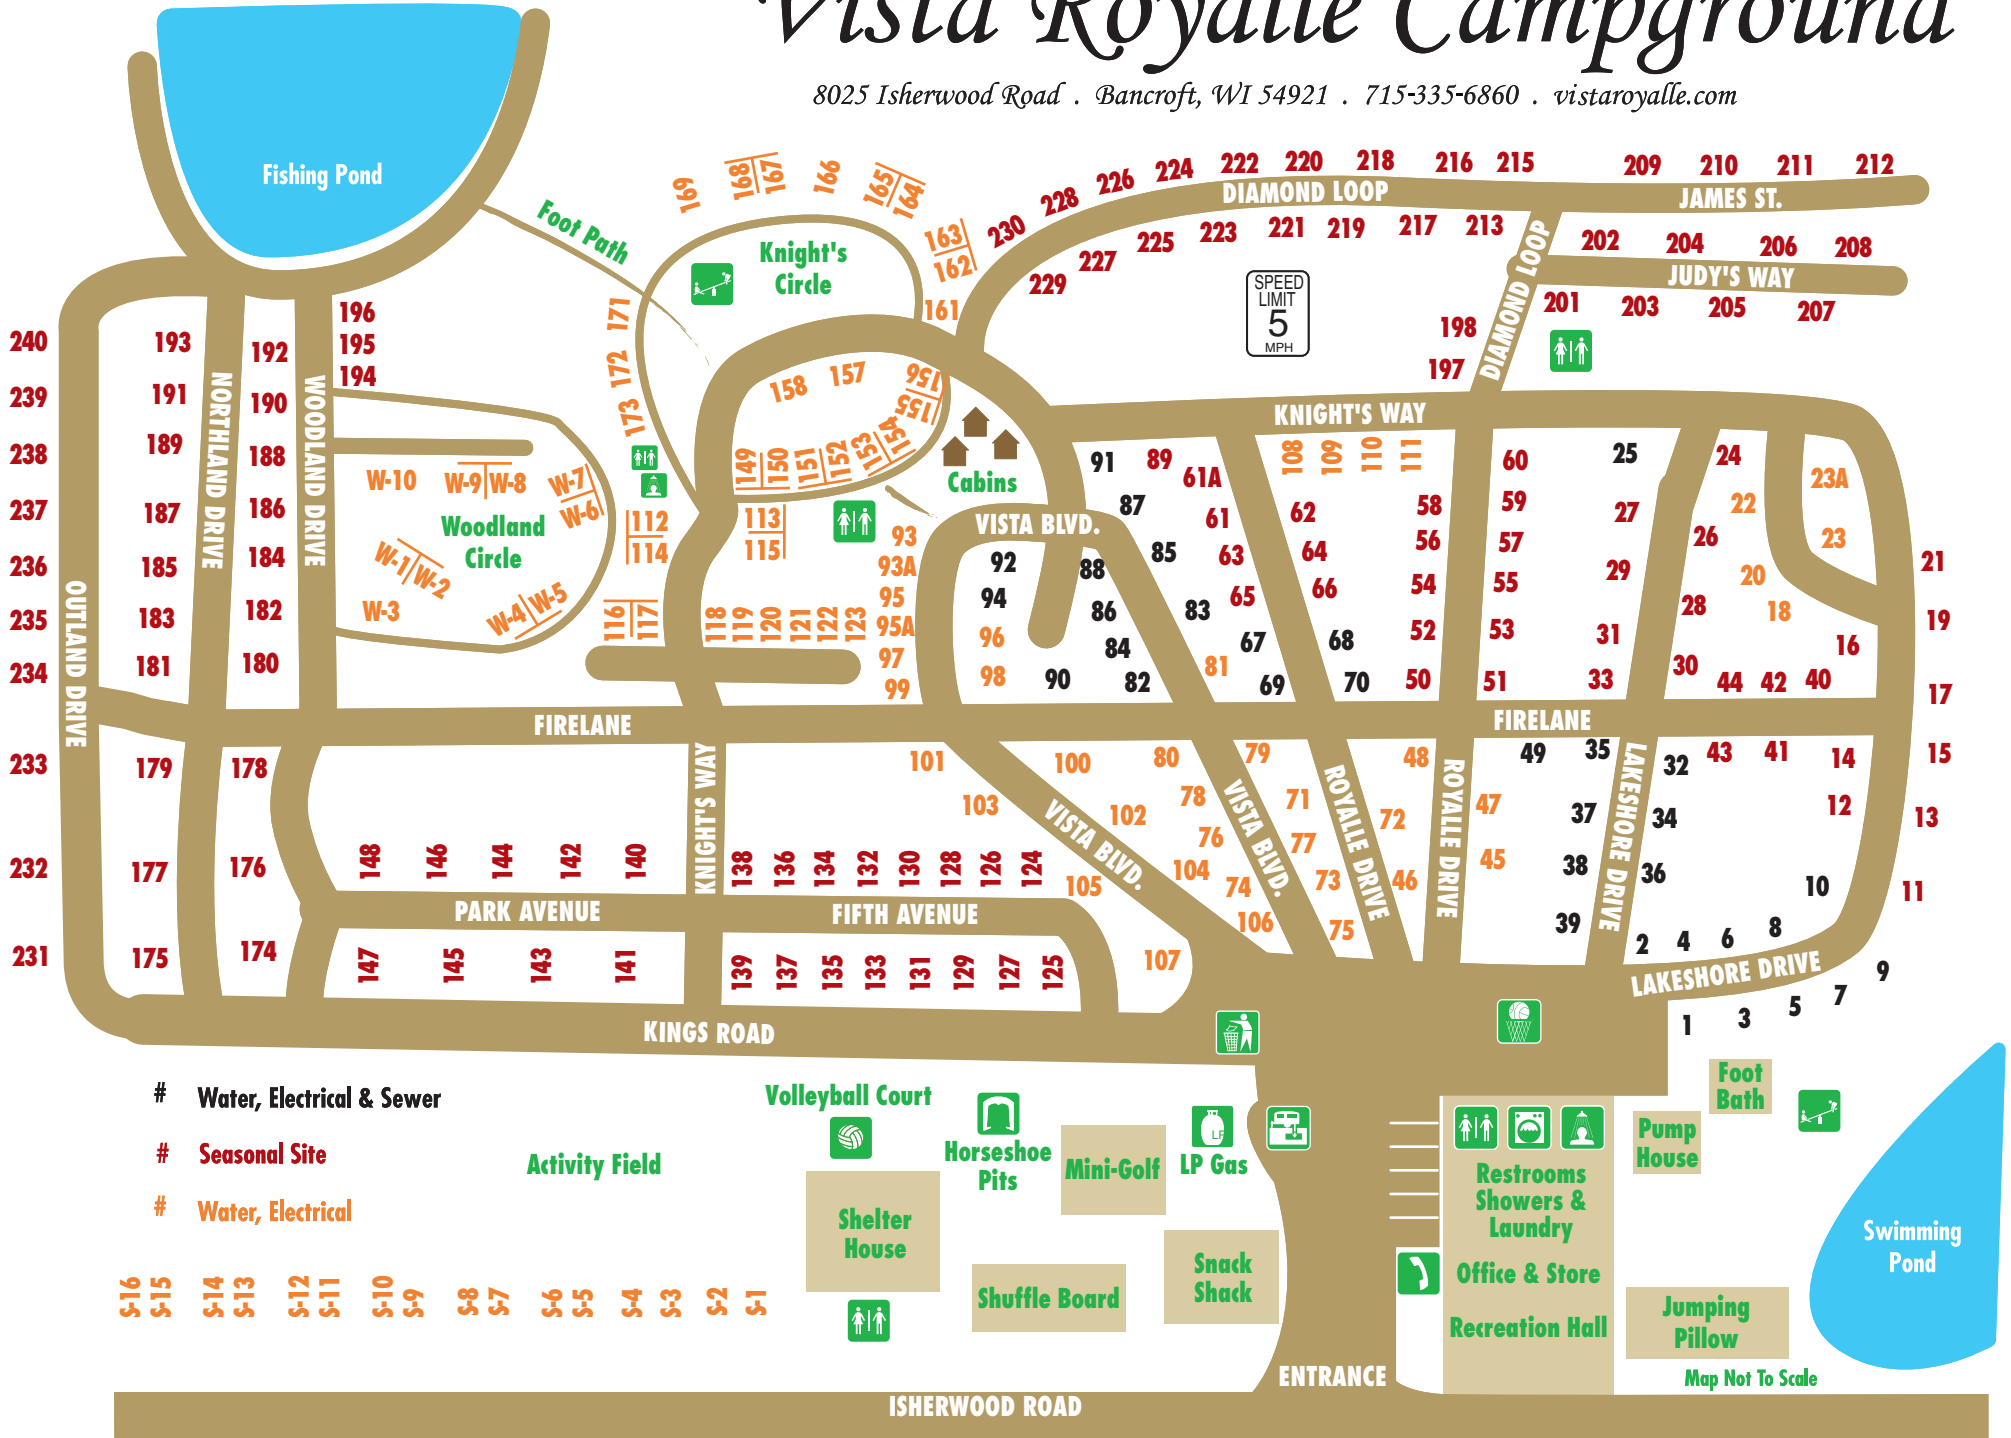

Vista Royale Campground

8025 Isherwood Road . Bancroft, WI 54921 . 715-335-6860 . vistaroyalle.com

Map Not To Scale